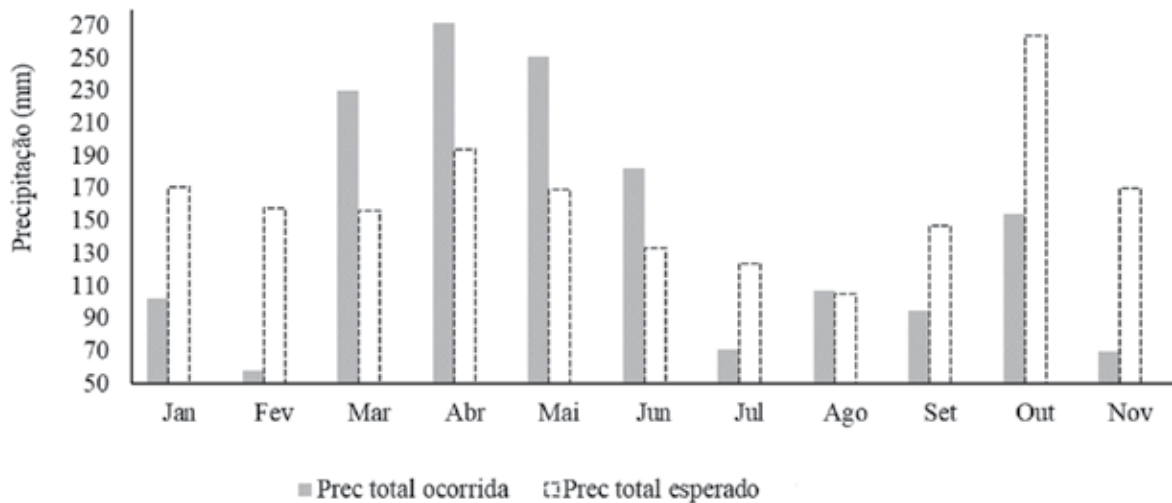

SANTO ÂNGELO - RS
INSTITUTO INEURO
Av. Rio Grande do Sul, 1111 - 9º ANDAR.
(55) 3018-1114
(55) 98174-5525

DR NORBERTO WEBER WERLE

CLIMA

Chuvas abaixo da normalidade climática até fevereiro

Precipitação - Cerro Largo/UFS - 2022