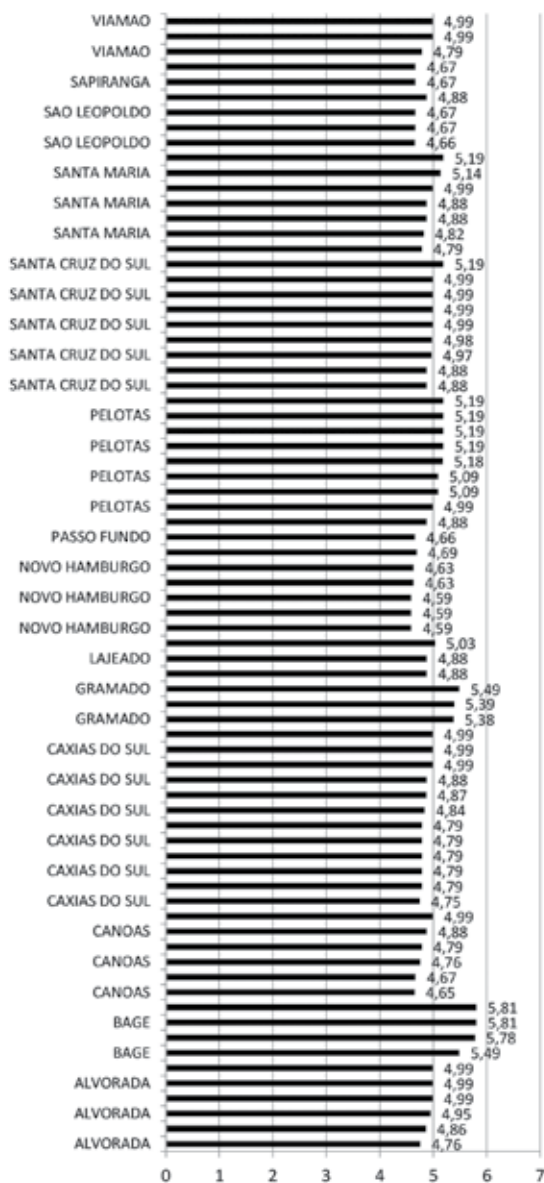

ECONOMIA

Preço da gasolina cai, por enquanto, só para as distribuidoras

Redução do preço da gasolina ainda não repercute nos postos de Santo Ângelo. No dia 07 de dezembro foi anunciado que os preços médios da gasolina A e do diesel A vendidos pela Petrobras para as distribuidoras tiveram redução de R$ 0,20 por litro, passando de R$ 3,28 para R$ 3,08.

O preço médio no rio grande do sul, antes do anúncio da redução já era 4,88, mas no município o custo está acima de R$ 5,00.

Antes da redução o preço médio Brasileiro (considerando o período de coleta de 27/11/2022 a 03/12/2022) era de R$ 5,03. No Rio Grande do Sul o preço médio apurado no mesmo período era de R$ 4,88, conforme gráfico divulgado pela Petrobras.

O último relatório de pesquisa da ANP – Agência Nacional do Petróleo, Gás Natural e Biocombustíveis foi divulgado no dia 12/12 e refere-se a pesquisa realizada entre os dias 04/12 a 10/12/2022.

O painel dinâmico de apresentação das pesquisas realizadas pela ANP não está mais sendo atualizado e cria dificuldades de acesso à informação. Mesmo assim, a ANP disponibiliza um relatório resumido, no qual, não constam os municípios de nossa região. Confira no comparativo ao lado os municípios gaúchos que estão na lista.

O menor preço foi encontrado em um posto de Novo Hamburgo R$ 4,59 e o mais alto em um posto de Bagé R$ 5,81.

AMAURI LÍRIO BRIEFING SOCIAL & CLUBE GAÚCHO

APRESENTAM

Evento de Lançamento da 67ª Edição da Revista BS Magazine e Coroação das Rainhas do Carnaval 2023 do Clube Gaúcho

15
12 22

Clube Gaúcho
(Jardim Sede Social)

19h53min

APOIO: