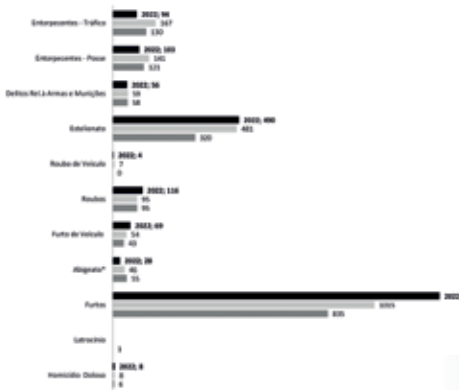

SEGURANÇA

Comparativo dos indicadores criminais de Santo Ângelo

■ 2022 ■ 2021 ■ 2020

Furtos e estelionatos são os tipos de crimes mais recorrentes no município

PÁGINA 06

MOBILIDADE

Rodoviária e aeroporto incrementam os itinerários para o litoral na alta temporada

Na rodoviária a Ouro e Prata lança a partir do dia 16 de dezembro o Plano Praia e no aeroporto Regional Sepé Tiaraju, a Azul Linha Aéreas deve ofertar voos diretos a Florianópolis com início da operação em 20 de dezembro