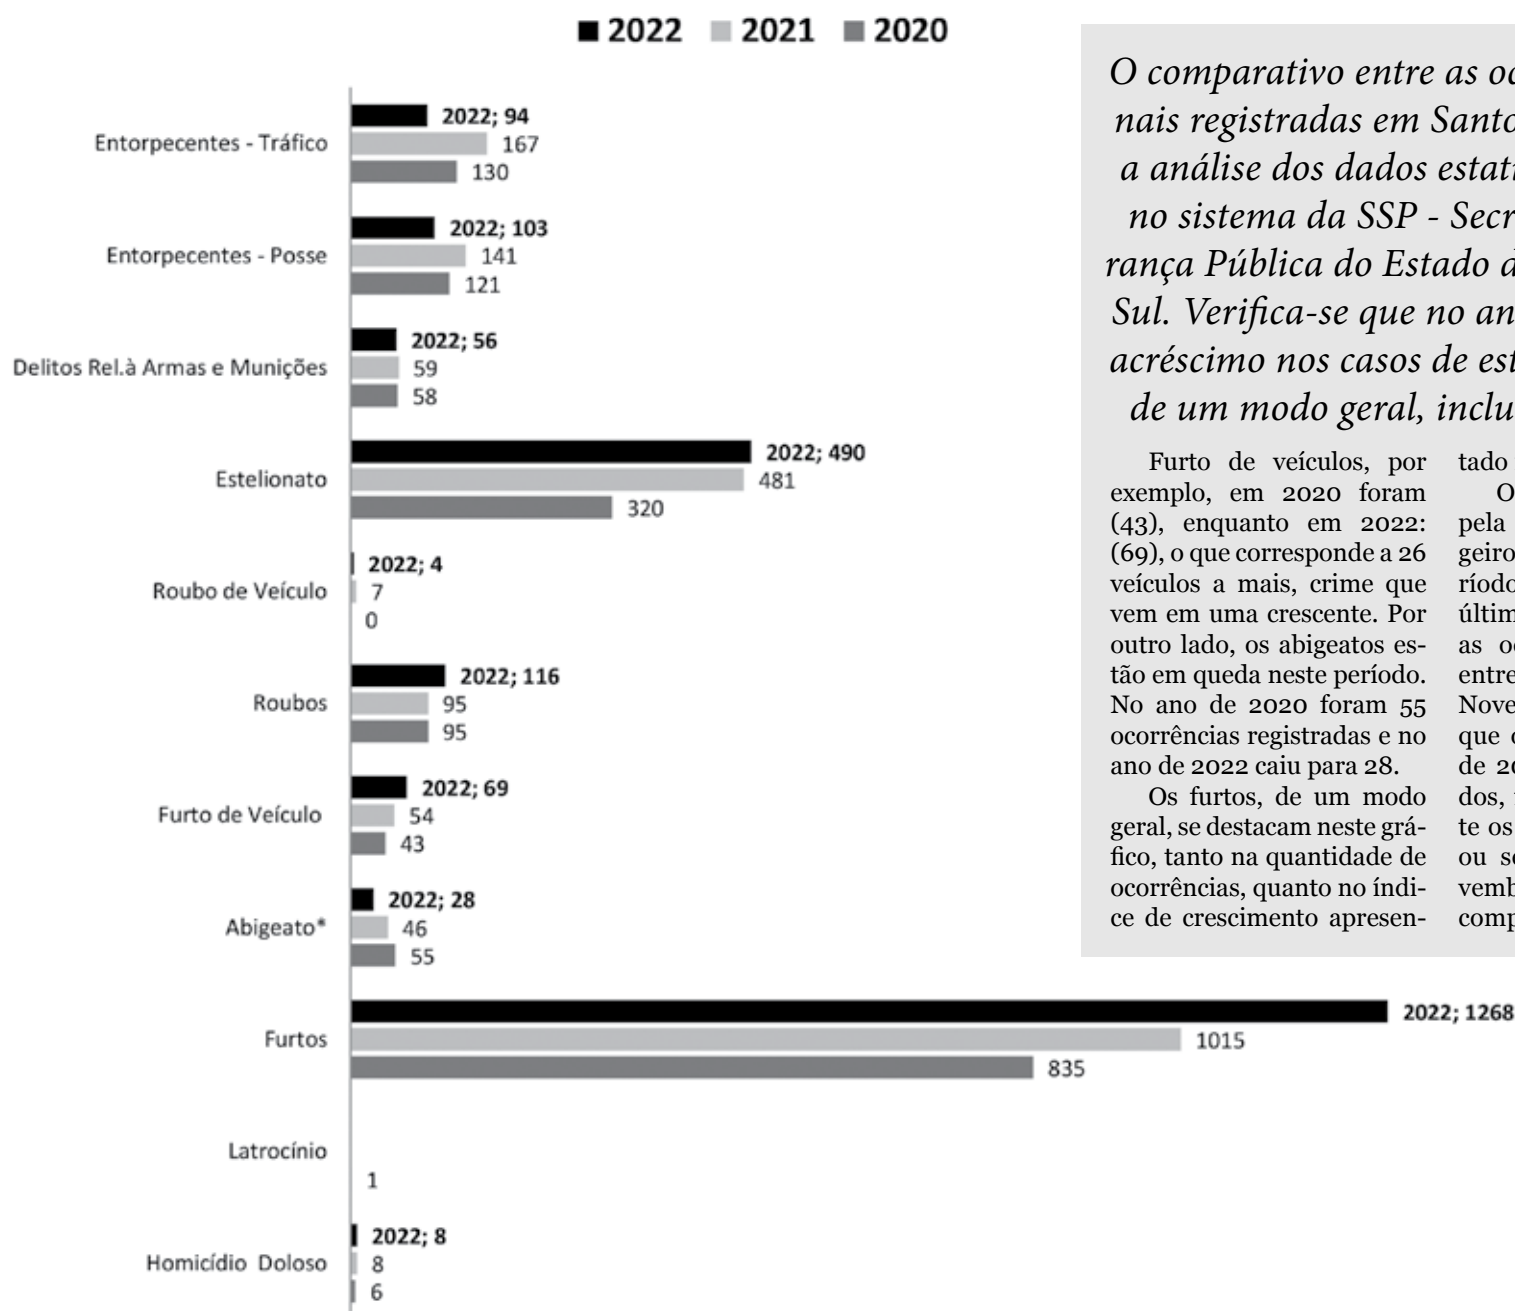

SEGURANÇA

Furtos e estelionatos são os tipos de crimes mais recorrentes no município

Comparativo dos indicadores criminais de Santo Ângelo

O comparativo entre as ocorrências criminais registradas em Santo Ângelo permite a análise dos dados estatísticos mantidos no sistema da SSP - Secretaria da Segurança Pública do Estado do Rio Grande do Sul. Verifica-se que no ano de 2022 houve acréscimo nos casos de estelionato e furtos de um modo geral, inclusive de veículos

Furto de veículos, por exemplo, em 2020 foram (43), enquanto em 2022: (69), o que corresponde a 26 veículos a mais, crime que vem em uma crescente. Por outro lado, os abigeatos estão em queda neste período. No ano de 2020 foram 55 ocorrências registradas e no ano de 2022 caiu para 28.

Os furtos, de um modo geral, se destacam neste gráfico, tanto na quantidade de ocorrências, quanto no índice de crescimento apresen-

tado nos dois últimos anos.

O trabalho realizado pela redação do "O Mensageiro" levou em conta o período composto pelos três últimos anos, destacando as ocorrências registradas entre os meses de Janeiro à Novembro, tendo em vista que os dados de dezembro de 2022, não foram fechados, foi comparado somente os 11 meses de cada ano, ou seja, de Janeiro à Novembro (em todos os anos comparados).

EDUCAÇÃO

Sorteio e provas para alunos que se candidataram às vagas de cursos técnicos

A 14ª Coordenadoria Regional de Educação promoveu, do dia 10 ao dia 12 de dezembro, o sorteio e provas para os estudantes que se candidataram às vagas de cursos técnicos na rede estadual. Ao todo, são 12 cursos, em 05 instituições de ensino de abrangência da 14ª CRE. Todas as vagas são ofertadas gratuitamente pelas escolas da Rede Estadual. No dia 30 de dezembro, a designação dos candidatos estará disponível no site da secretaria da educação e nas escolas.

Do dia 18 a 25 de janeiro de 2023, haverá o chamamento e matrículas dos suplentes para os cursos. Em caso de dúvidas, o candidato deve entrar em contato com a instituição de ensino desejada ou a 14ª Coordenadoria Regional de Educação.

Curso de Farmácia e Lions Universitário Promovem educação em saúde bucal

"Ressaltar a importância dos bons hábitos de higiene bucal e a importância para a saúde das crianças", foi o tema da ação promovida pela parceria da URI Santo Ângelo, através do Curso de Farmácia e do Lions Clube Universitário, junto aos estudantes do primeiro e segundo anos do Ensino Fundamental da Escola Estadual Abílio Lautert.

De forma bastante lúdica, a Dra. Rosicler Moreira, que é dentista odontopediatra, explicou sobre os cuidados diários que todos devem ter e, de forma prática, as crianças foram auxiliadas a fazer a escovação, além do uso de enxaguatório bucal.

Cada criança, recebeu um kit contendo escova de dentes e um creme dental, além, de um livro ilustrativo para colorir.

O enxaguatório bucal usado pelas crianças, foi fei-